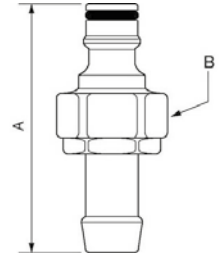

WATER PLUGS PLATE

Hose stem coupler

Min/max operating pressure 0 / 145 psi	ID passage 3/8"	Temperature min/max 5 / 140 °F
--	---------------------------	--

Part number ELP 096819P	For hose ID 1	Net weight (Kg) 0,138
-----------------------------------	-------------------------	---------------------------------